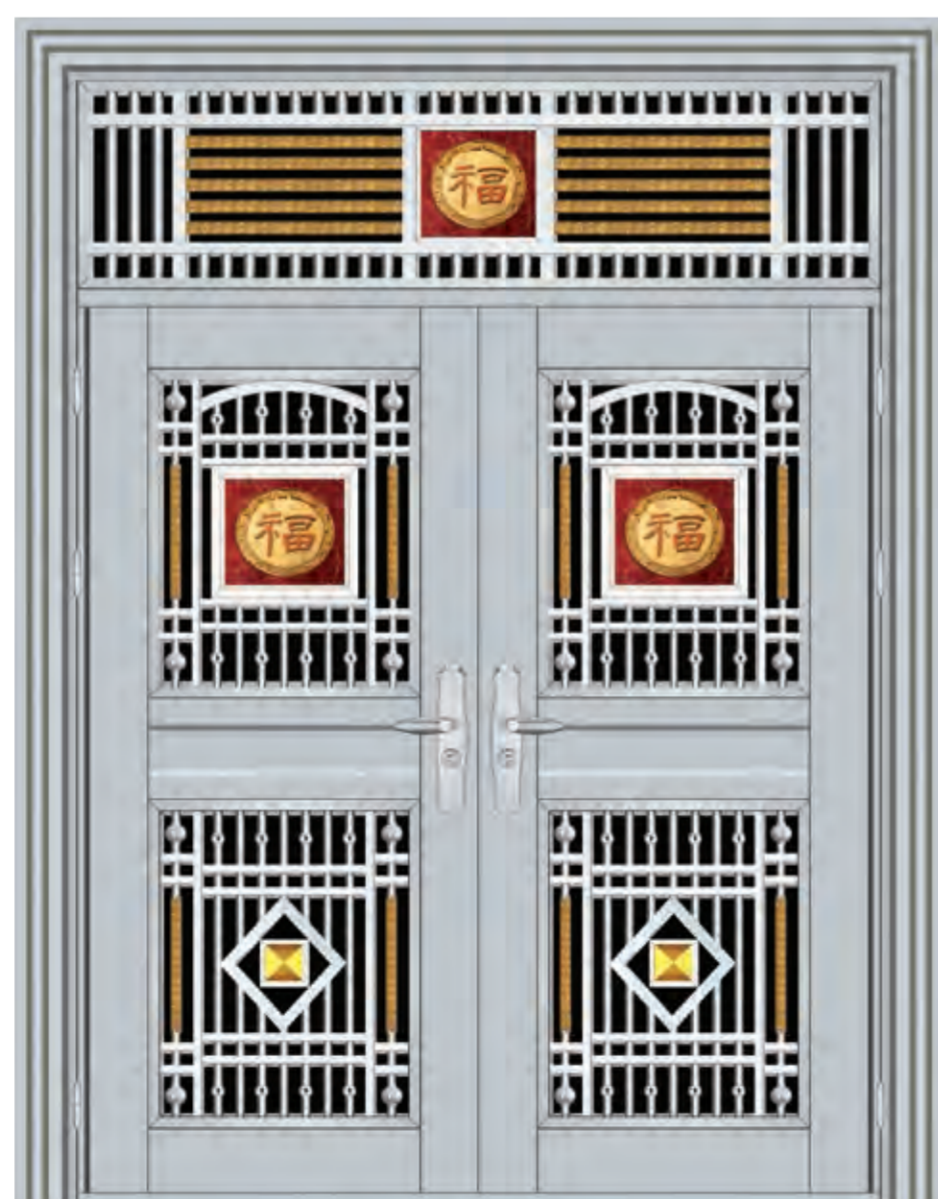

名称：四开子母门
型号：2094（四类花）

名称：四开子母门
型号：2095（四类花）

名称：对开门
型号：2096（镀铜花）
板材：玫瑰金拉丝

名称：对开门
型号：2097（钛金花）
板材：钛金拉丝

名称：对开门
型号：2100（五类花）

名称：对开门
型号：2101（五类花）
板材：玫瑰金拉丝

名称：对开门
型号：2098（特类花）
板材：立方体

名称：对开门
型号：2099（五类花）