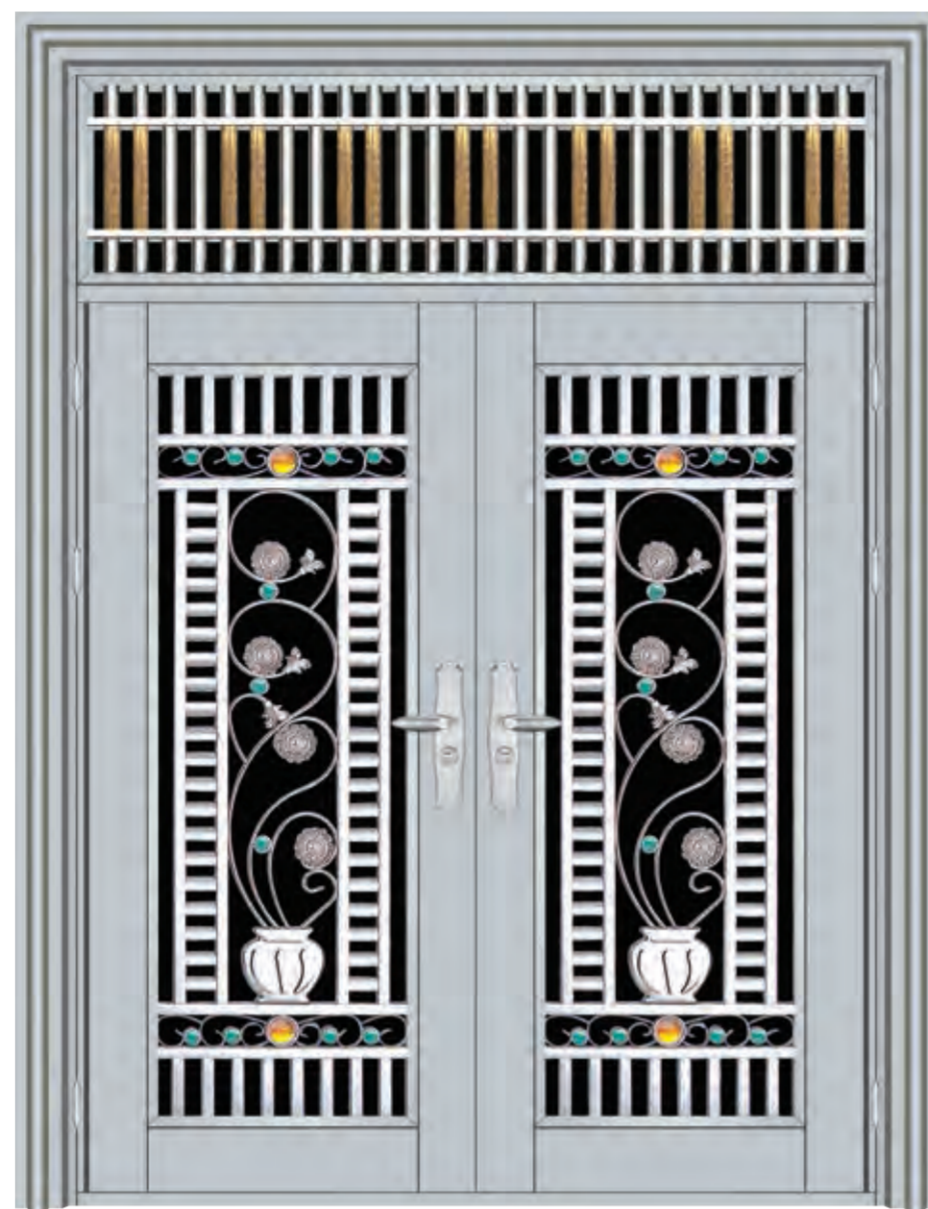

名称：对开门
型号：2105（特类花）