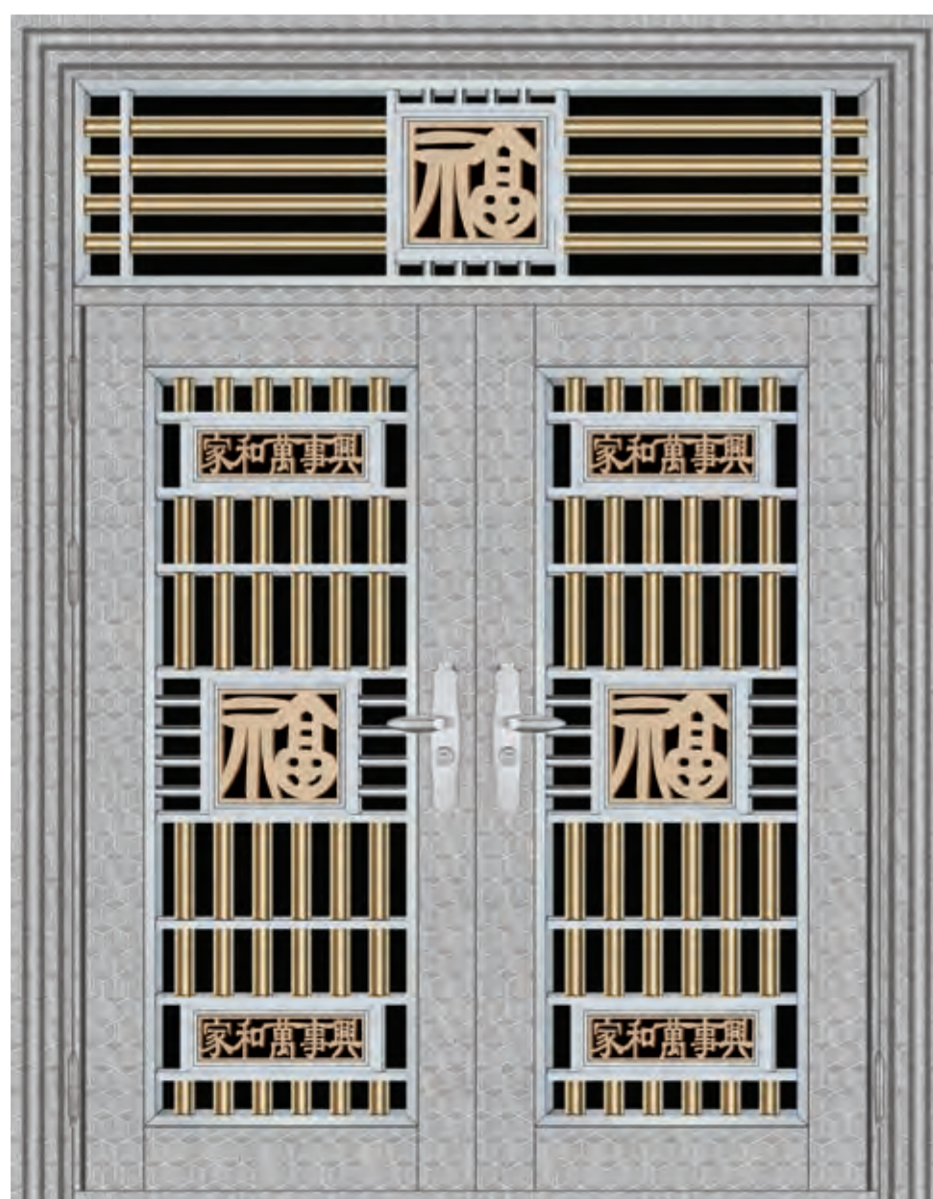

公司拥有众多的社会荣耀和上百项产品专利技术，产品门类繁多，已研发了上正种款式新颖、制作精良的精品。为您提供尊贵的一站式定制服务。产品还销往国际市场，为全球人们开启更多的健康安全家居生活。

高端入户门领先者

名称：一景一门
型号：2001

未来 世界所见都是新的 MINIMALISM

以简约为设计初心，在此基础上揉进恰到好处的精致和奢华，从而演化出简奢的设计美学。
With contracted to design a beginner's mind, on the basis of this into proper delicate and costly, thus evolved Jane luxury design aesthetics.

名称：一景一门
型号：2002

专 属 定 制 *Make better Door* 尊 贵 奢 华
Make better life

名称：轻奢卡门
型号：2003

名称：轻奢卡门
型号：2004

鱼跃龙门

精湛的艺术铝雕技艺，鱼图栩栩如生，起到画龙点睛之笔；更能烘托出鱼跃龙门的意境。

名称：轻奢卡门
型号：2005

名称：轻奢卡门
型号：2006

名称：四开子母门
型号：2094（四类花）

名称：四开子母门
型号：2095（四类花）

名称：对开门
型号：2096（镀铜花）
板材：玫瑰金拉丝

名称：对开门
型号：2097（钛金花）
板材：钛金拉丝

名称：对开门
型号：2100（五类花）

名称：对开门
型号：2101（五类花）
板材：玫瑰金拉丝

名称：对开门
型号：2098（特类花）
板材：立方体

名称：对开门
型号：2099（五类花）