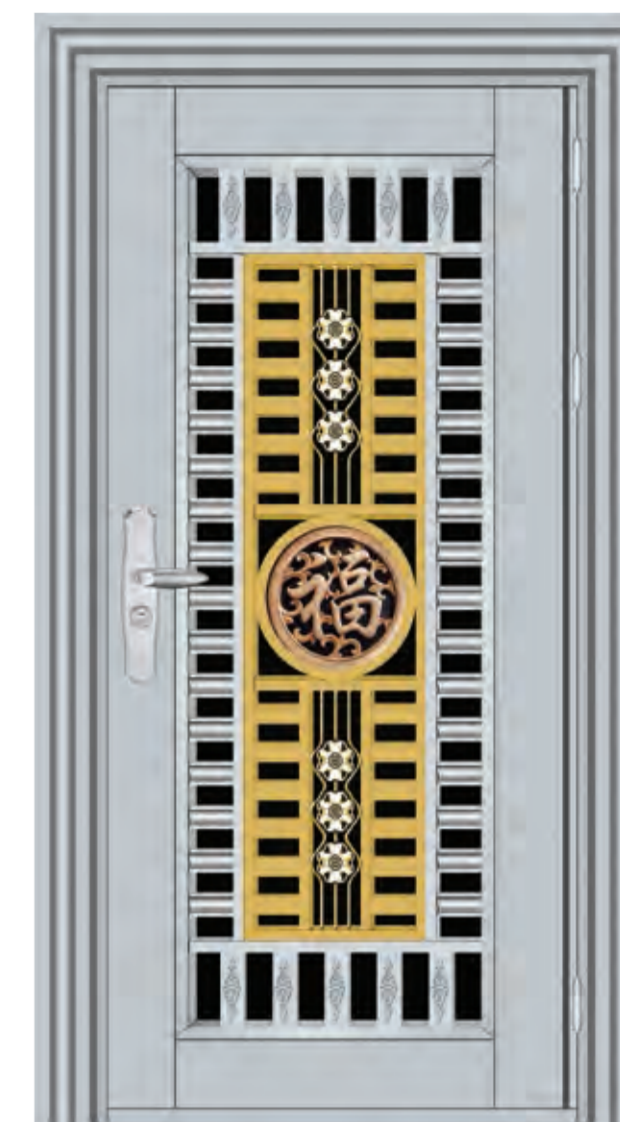

名称：单开门
型号：2117（特类花）