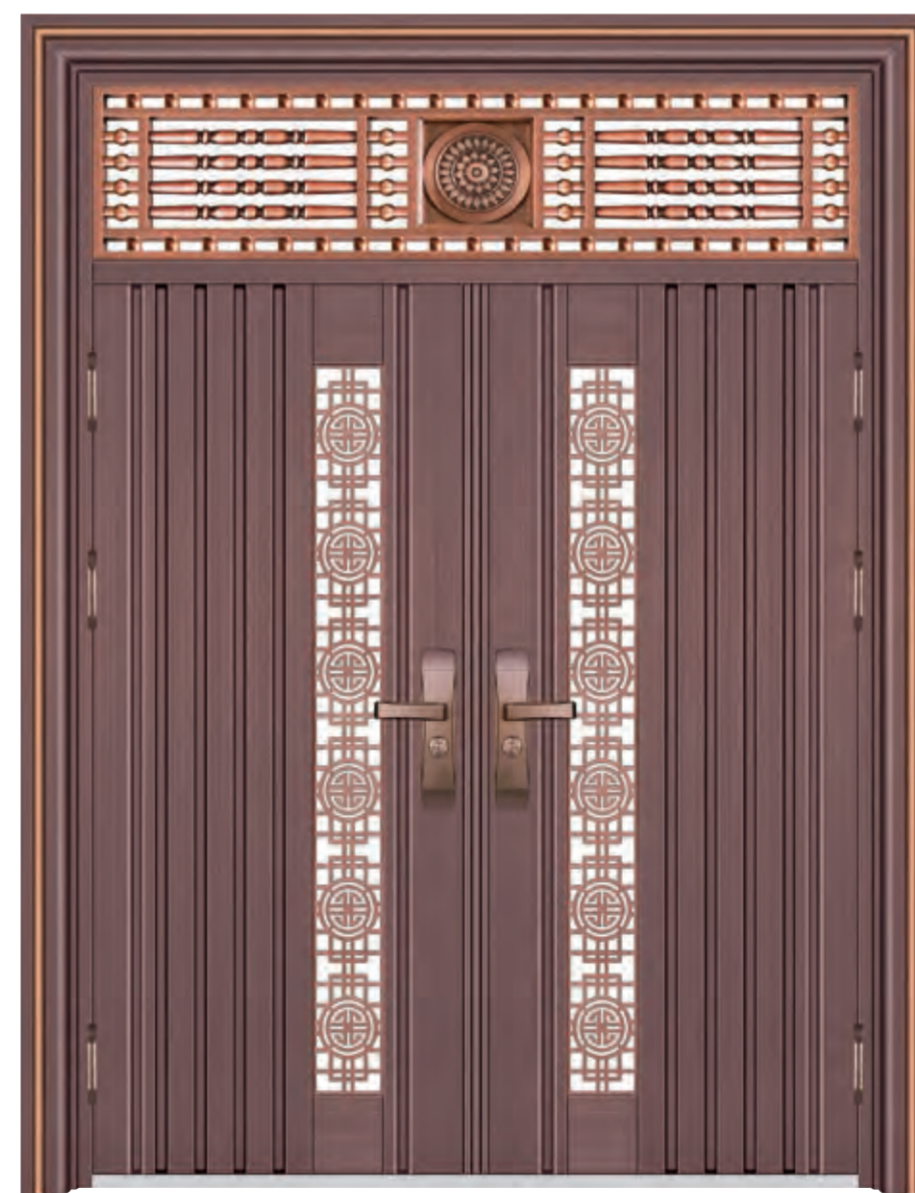

名称：现代韩式门
型号：2029
板材：户外氟碳红古铜