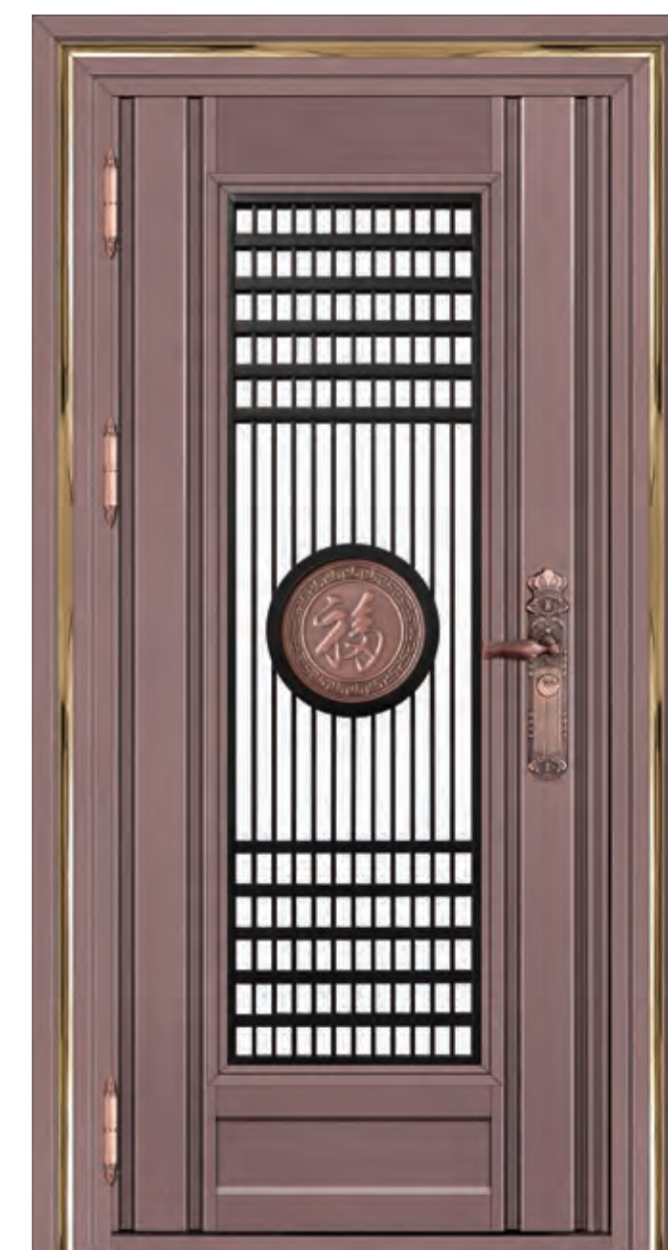

名称：现代韩式门
型号：2066
板材：韩国拉丝 + 北欧灰 + 玫瑰金

名称：经典中式三七门
 型号：2067
 板材：仿铜拉丝

名称：经典中式门
 型号：2068
 板材：飘逸纹雅灰

名称：经典中式门
 型号：2069
 板材：褐金沙

名称：经典中式门
 型号：2070
 板材：古铜金发纹

名称：经典中式门
 型号：2071
 板材：飘逸纹古铜金

用心匠造高端入户门

C R A F T I N G