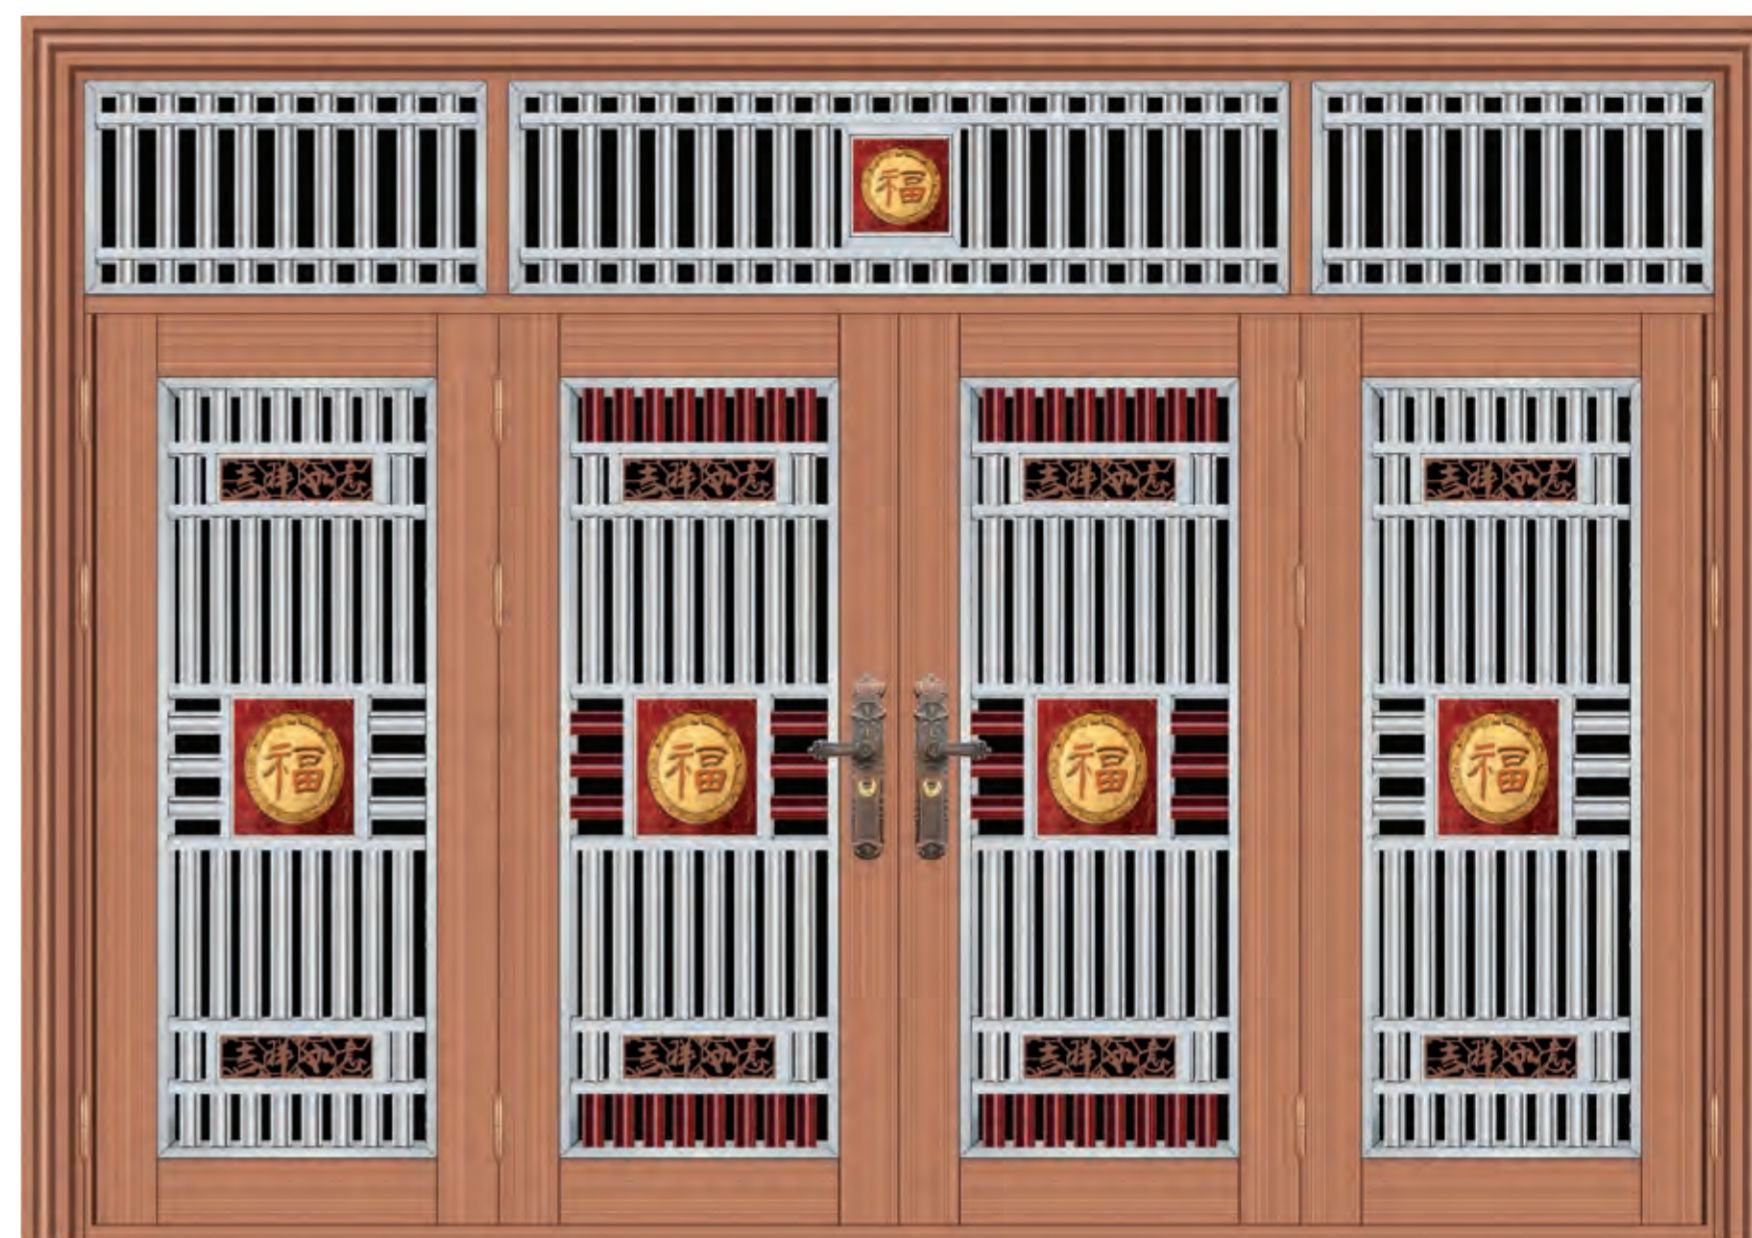

名称：四开门
型号：2089（特类花）
板材：玫瑰金拉丝