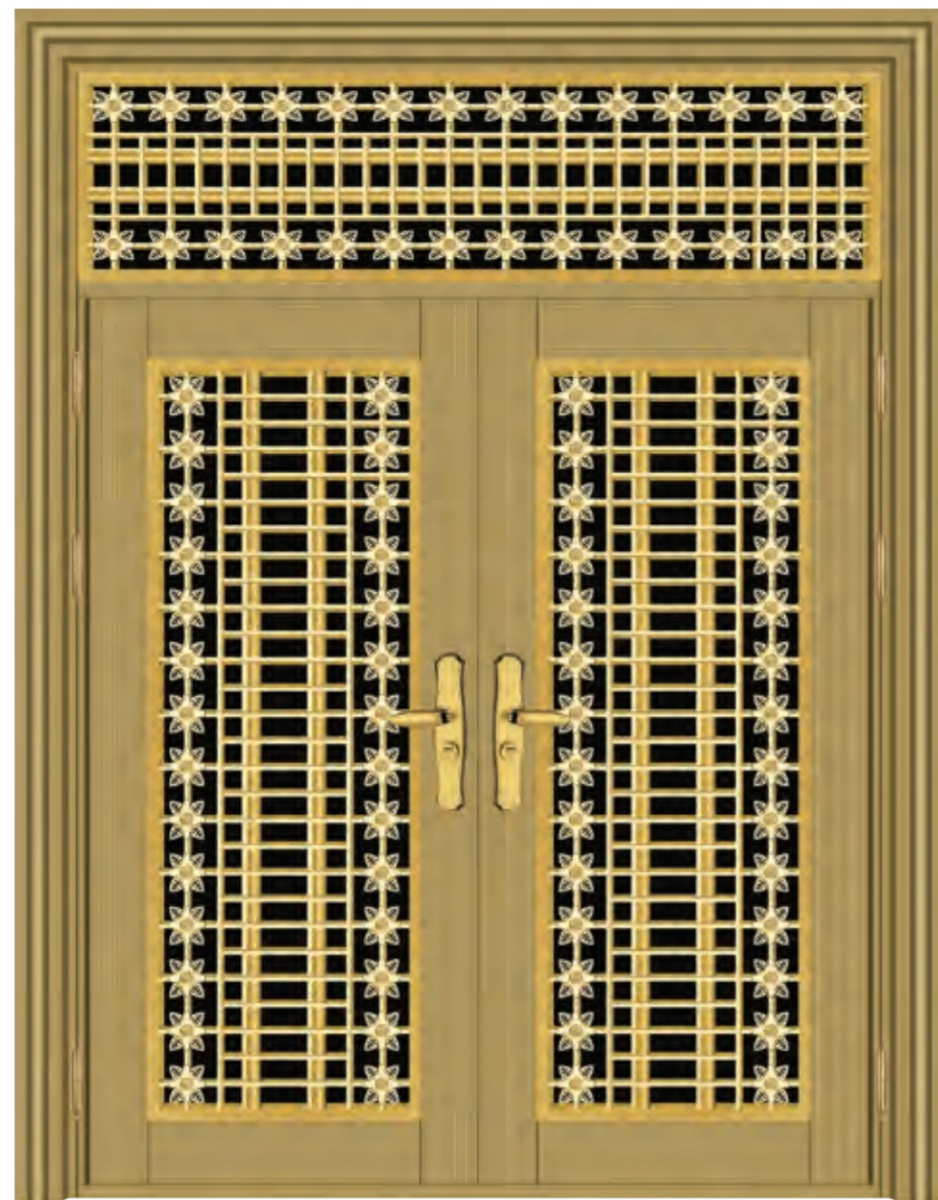

名称：对开门
型号：2097（钛金花）
板材：钛金拉丝