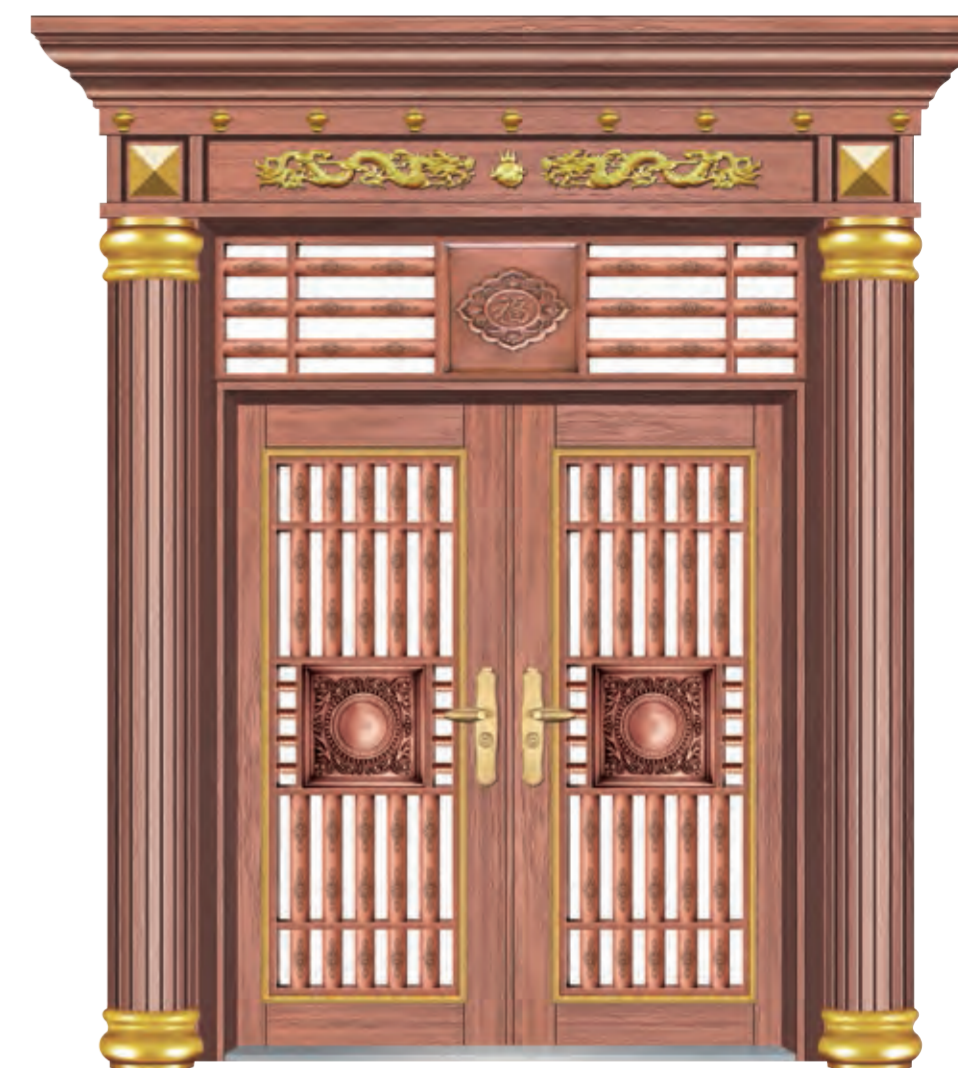

匠心品质 颠覆想象

线条的刻画，尽显精雕工艺的细致，时尚的高级色调永不过时，多种材料的整合，独具匠心的设计，透着一种谦逊，在这烦躁的都市中独得一丝安宁，抚慰着你忙碌的心，平行线条恍如琴线在你的指间，每次的进出家门如是对生活，对人生的演奏。

名称：罗马柱门
型号：2078（压花板）
板材：红古铜拉丝

名称：罗马柱门
型号：2079（镀铜板）
板材：红古铜拉丝

名称：罗马柱门
型号：2080（压花板）
板材：红古铜拉丝

名称：罗马柱门
型号：2081（压花板）
板材：红古铜拉丝

名称：罗马柱门
型号：2082（镀铜花）
板材：红古铜树皮纹

名称：罗马柱门
型号：2083（镀铜花）
板材：红古铜树皮纹

名称：罗马柱门
型号：2084（精雕花）
板材：红古铜招财进宝纹

名称：罗马柱门
型号：2085（镀铜板）
板材：红古铜拉丝

产品特点 款式新颖：美学新概念 源于门都：多年专业品质 更优配备：交货更及时
大型压机：以精度型绝美 专属定制：规格更齐全 诚信合作：贴心服务