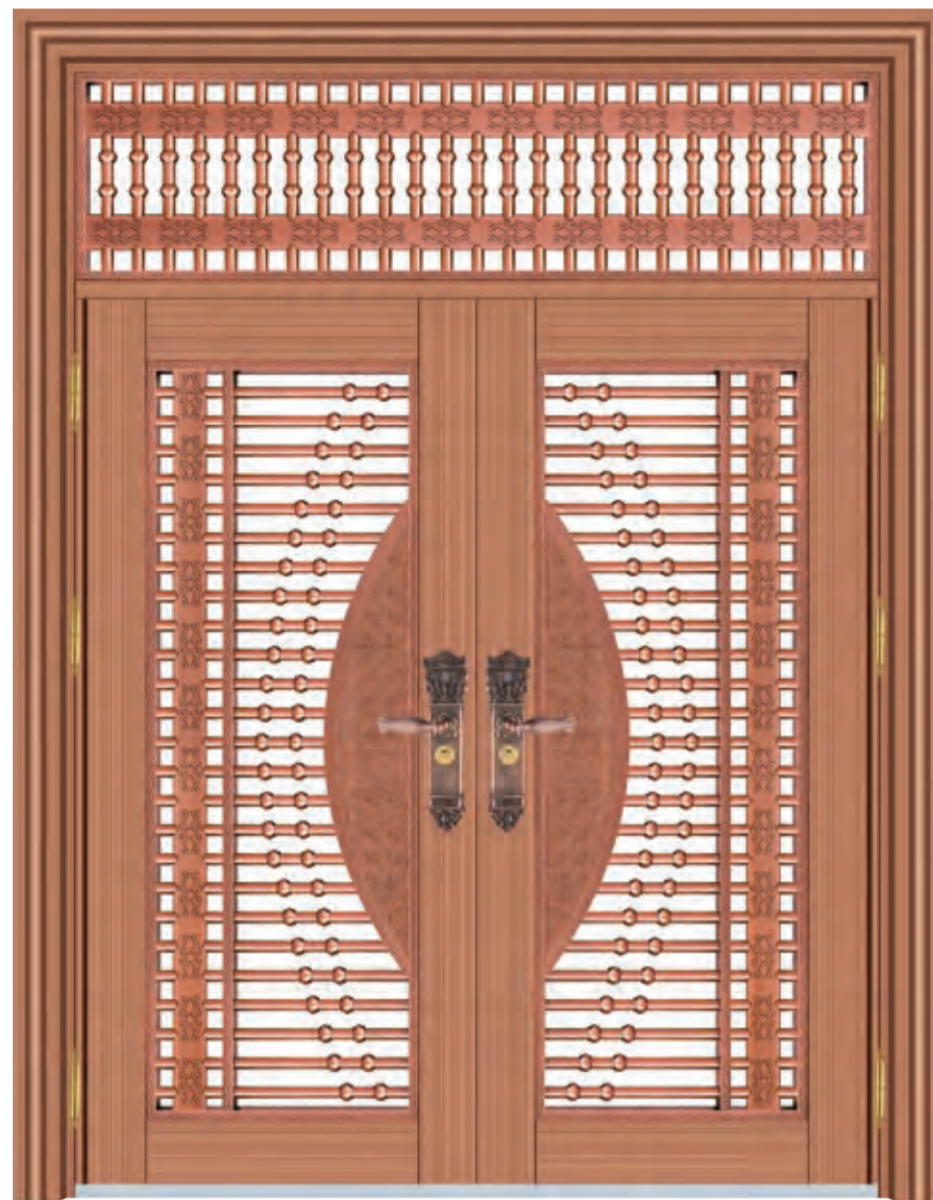

名称：对开门
型号：2096（镀铜花）
板材：玫瑰金拉丝