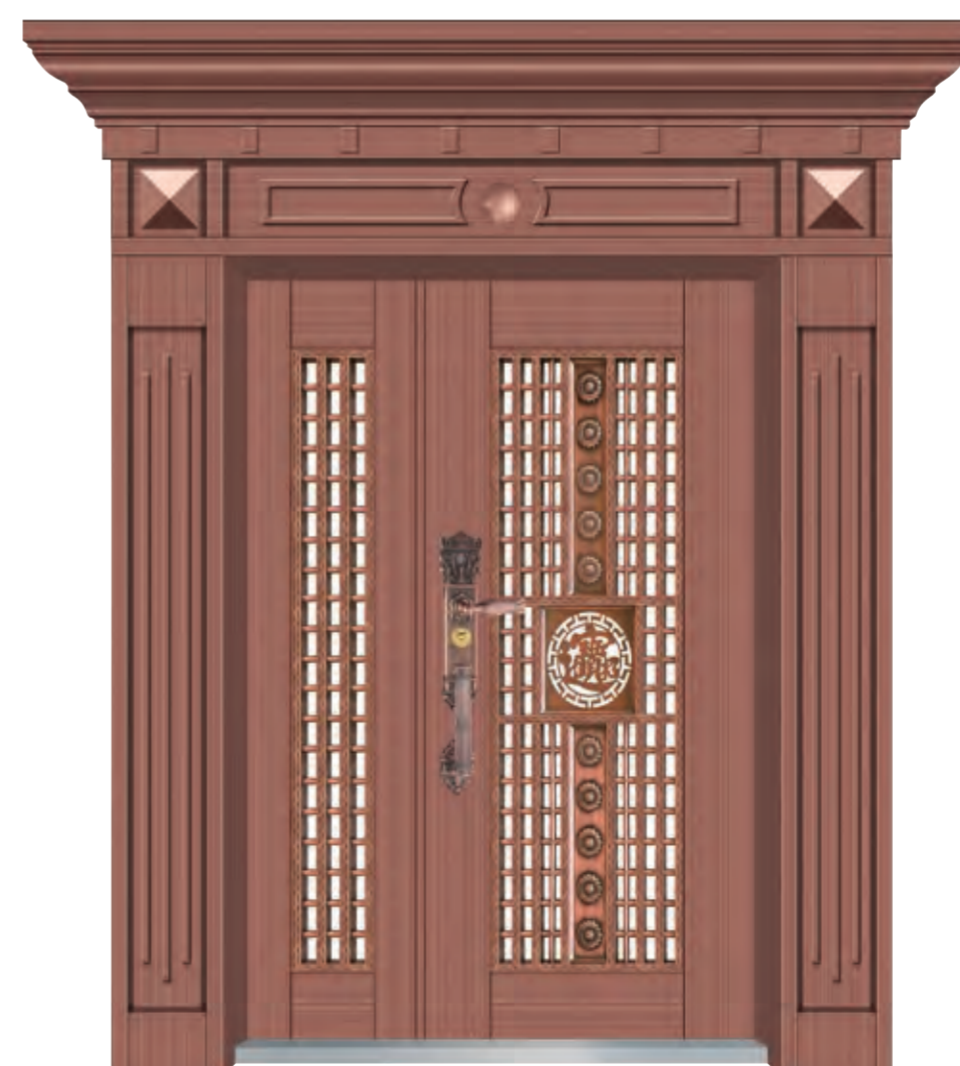

名称: 罗马柱门
型号: 2076 (镀铜花)
板材: 红古铜拉丝